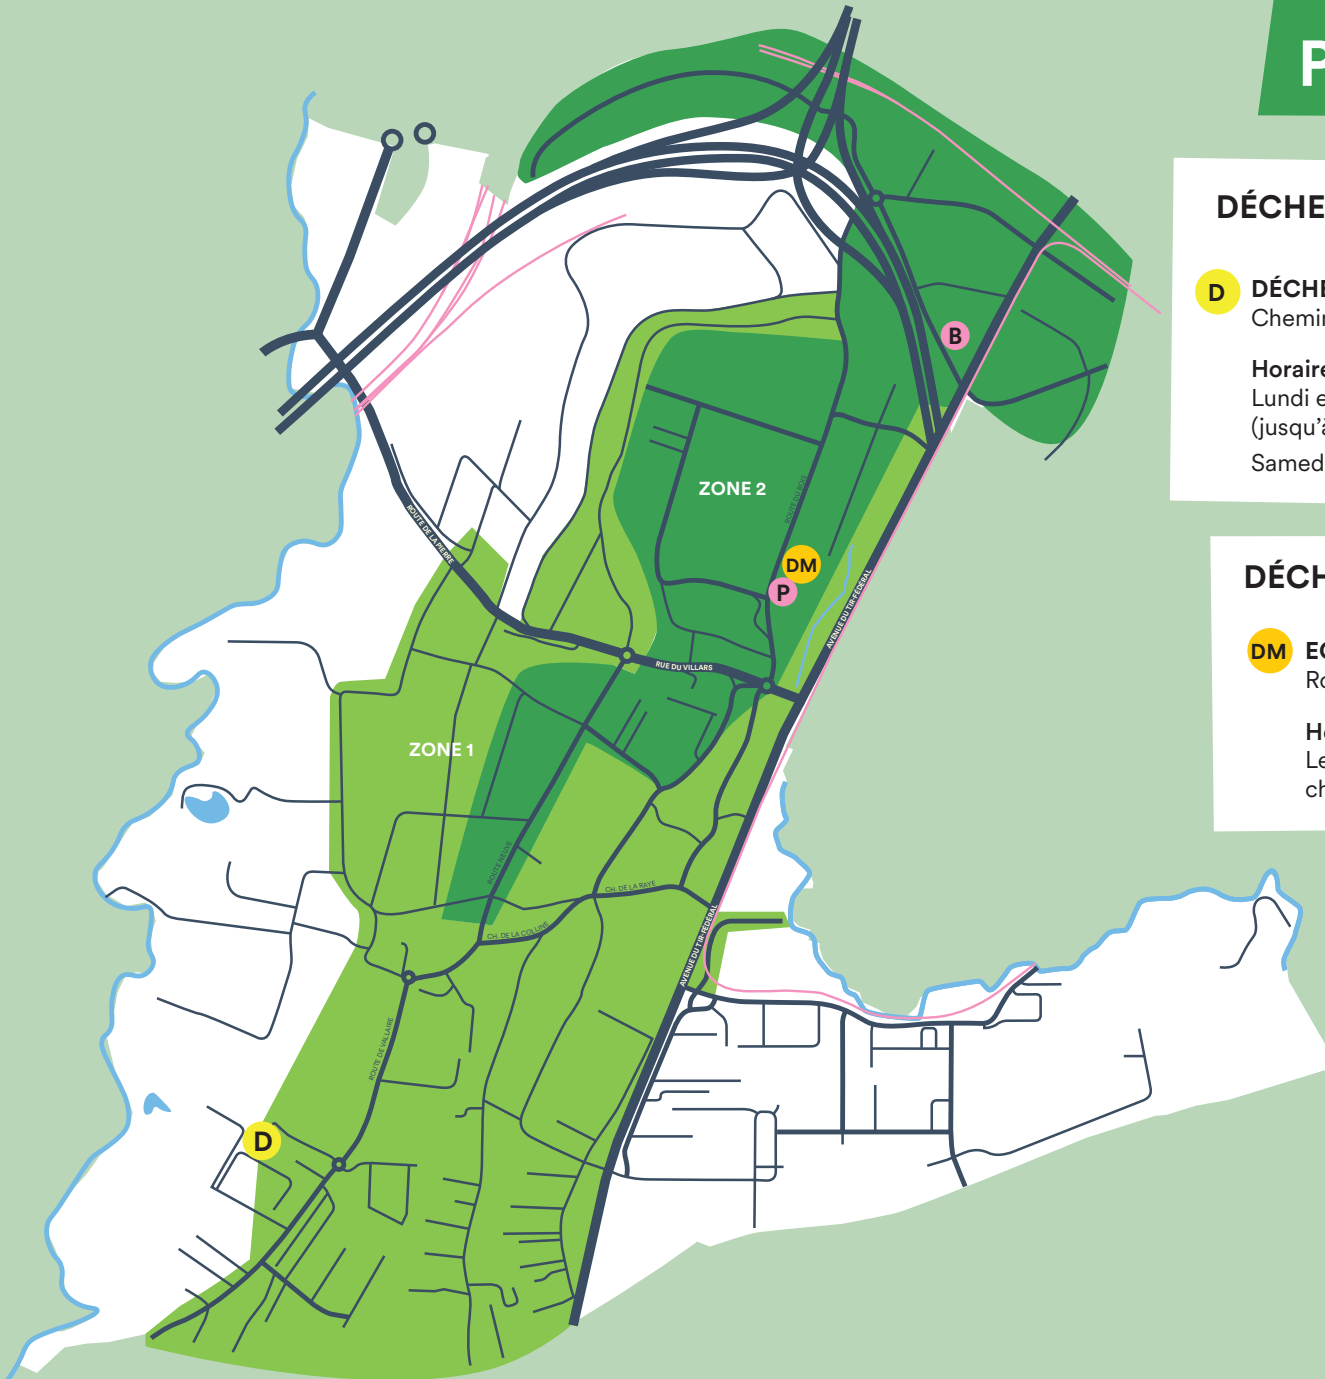

## POINTS DE COLLECTE

### DÉCHETTERIE COMMUNALE

- D** DÉCHETTERIE D'ECUBLENS  
Chemin de Verney 15
- Horaires**  
Lundi et mercredi 13h30 - 17h30  
(jusqu'à 18h du 1<sup>er</sup> avril au 31 octobre)  
Samedi 9h30 - 16h30

### DÉCHETTERIE MOBILE

- DM** ECOPOINT DU PONTET  
Route du Bois 6
- Horaires**  
Le dernier samedi de  
chaque mois de 8h à 12h

### POINTS DE COLLECTE

Lundi à samedi de 7h à 20h.

- P** ECOPOINT DU PONTET  
Route du Bois 6  
Canettes en aluminium,  
emballages en alu et fer blanc,  
piles, huiles, textiles,  
capsules de café, flacons en PE.
- B** ECOPOINT DU BOCHET  
Chemin du Bochet 7  
Canettes en aluminium,  
emballages en alu et fer-blanc,  
piles, huiles, textiles,  
capsules de café, flacons en PE.