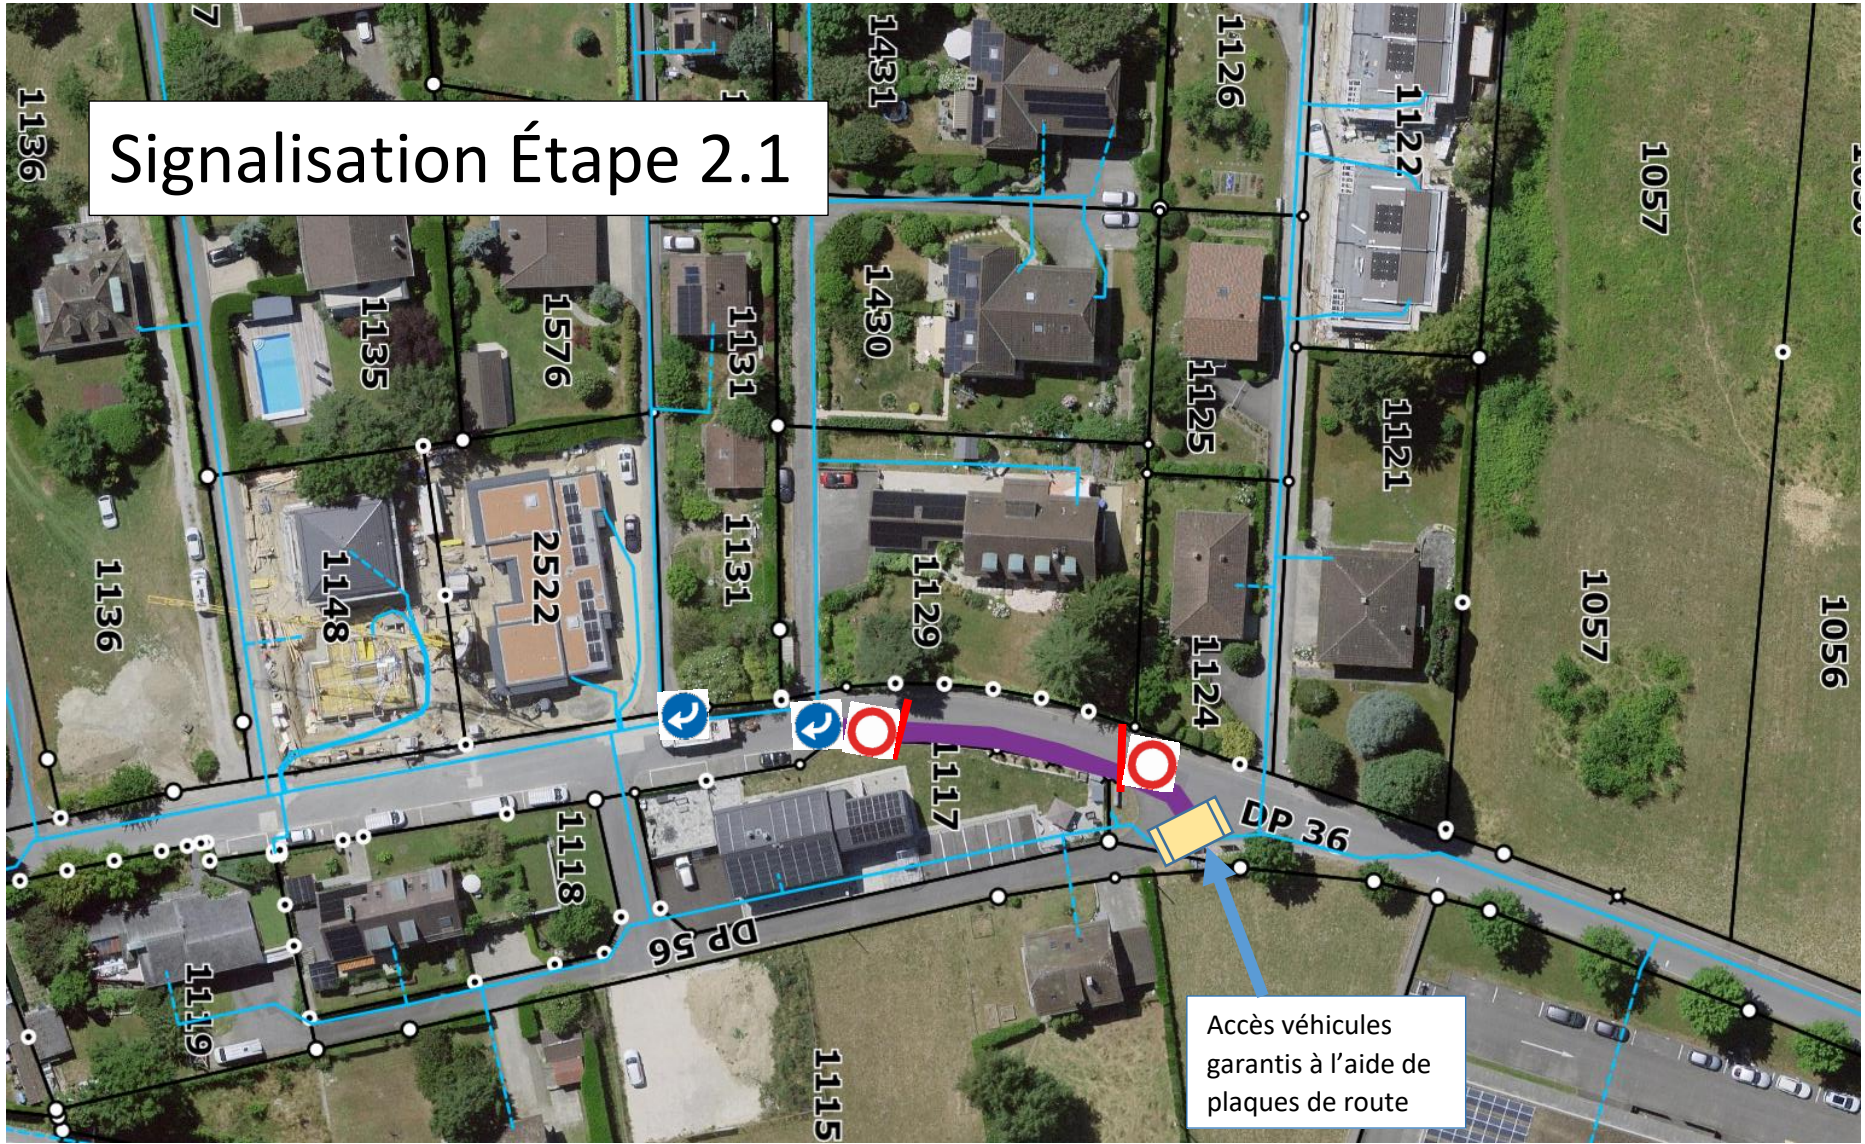

Plan d'étapage  
D23126 – Chemin de Floréal / Ruchoz, Ecublens

# Signalisation Étape 2.1

Accès véhicules garantis à l'aide de plaques de route

# Signalisation Étape 2.2